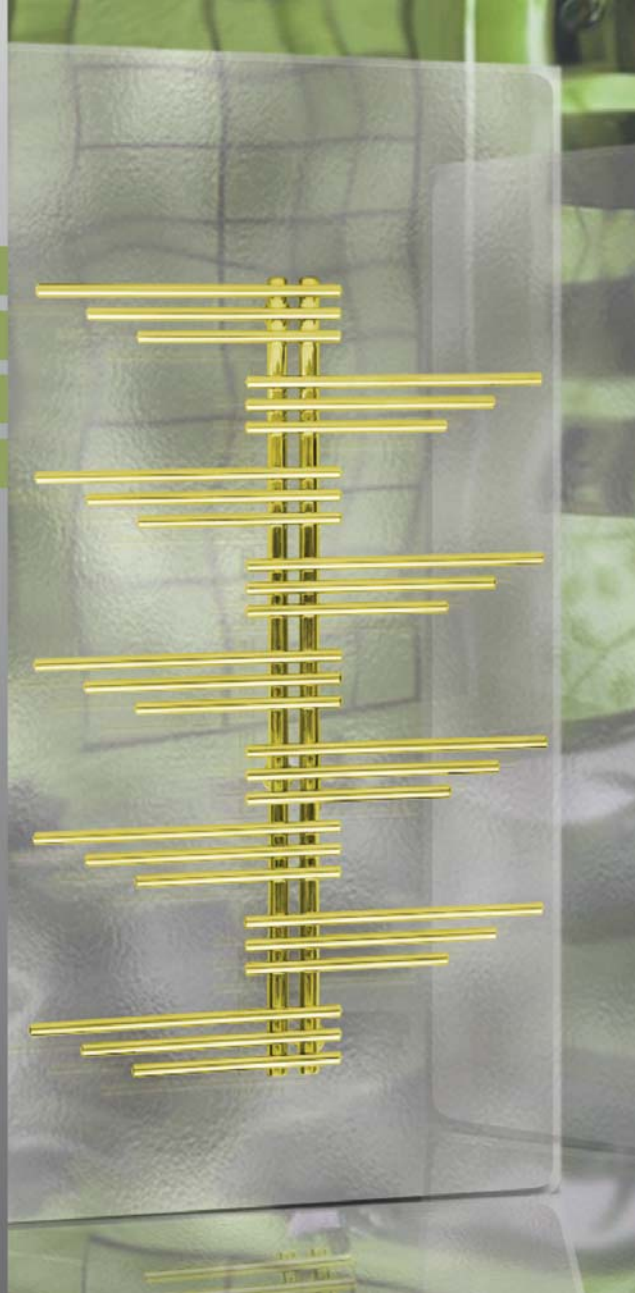

Зета Плюс

монтажный размер, мм	50
высота, мм	258 - 1658
длина, мм	590 - 990
мощность, Вт	102 - 1404

На фотографии:
Зета Плюс-9-790
нержавеющая сталь
напылённый слой
цвет «золото»
высота 1238 мм
ширина 790 мм
мощность 604 Вт